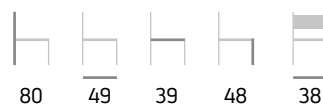

Gala es una silla pensada para espacios reducidos. Sin perder una gota de elegancia, esta silla es ideal para cocinas o salones donde se necesita aprovechar cada rincón. La comodidad es una de sus características más destacadas gracias a la curvatura de su respaldo y a la inclinación de su asiento acolchado. La calidad en los acabados está presente también en Gala con terminaciones metálicas doble capa de acero plegado la parte superior del respaldo. Consulte nuestra extensa gama de acabados metálicos y tapizados disponibles.

Gala is a chair designed for small spaces. Without losing a drop of elegance, this chair is ideal for kitchens or living rooms where you need to take advantage of every corner. Comfort is one of its most outstanding characteristics thanks to the curvature of its backrest and the inclination of its padded seat. The quality in the finishes is also present in Gala with double layer metal finishes of folded steel on the upper part of the backrest. See our extensive range of available upholstery and metallic finishes range of upholstery allow combinations.