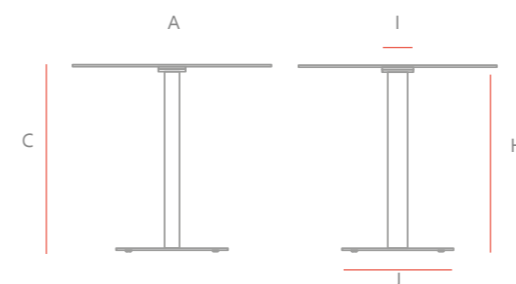

Patas / Legs

ME Metal Epoxy
MB Metal Brillo / Glossy

Detalle del tablero de Laminado acabado con canto de
madera multicapa.
Detail of the laminate board finished with plywood edge.

Alturas Disponibles / Available Heights

Información Técnica / Technical Information

	A	C	I	J	H	👤
Ø 60	35-45-55-75-90-110	6	45	26-36-46-66-81-101	2	
Ø 70	35-45-55-75-90-110	6	45	26-36-46-66-81-101	2	
Ø 80	35-45-55-75	6	45	26-36-46-66	4	
Ø 90	35-45-55-75	8	55	26-36-46-66	4	
Ø 100	35-45-55-75	8	55	26-36-46-66	5	

👤 Plazas mesa
Table seating capacity