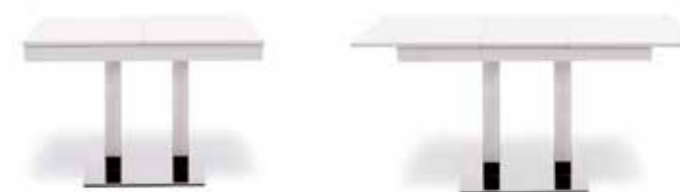

Sayoko

Banco y mesa extensible /
Bench and extendible table

Sayoko es una mesa extensible de pie central que se combina a la perfección con los bancos Sayoko, diseñados para integrarse en cualquier ambiente de cocina.
Sayoko is an extendable table with a central leg that combines perfectly with Sayoko benches, designed to blend into any kitchen environment.

Sistema de extensión / Extension system

Mesa Sayoko 120x70 B117 Blanco Brillo - MB01 Cromo
Banco Sayoko 120 AC07 Arena - MB01 Cromo
Banco Sayoko 70
Rincón Sayoko 50

Detalles / Details

Mesa con sistema de extensión central sincronizado.
Table with synchronized central extension system.

Bancos con asiento elevable por bisagras neumáticas que habilitan espacio de almacenamiento.
Benches with seat that can be lifted by pneumatic hinges that allow storage space.

Bancos disponibles en medidas especiales.
Benches available in special sizes.