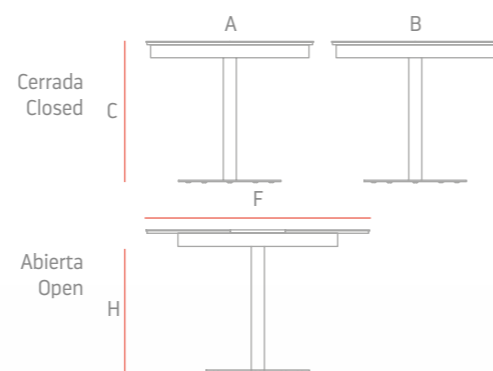

Bastidor / Frame

ME Metal Epoxy

Patas / Legs

ME Metal Epoxy

Sistema de extensión / Extension system

Información Técnica / Technical Information

A x B	C	D	E	F	G	H			
90	76	-	-	125	-	67	1	4	6
Numero de extensiones Number of extensions	Plazas mesa cerrada Closed table seating capacity	Plazas mesa abierta Open table seating capacity	Sección de pata 5x5 cm Leg section: 5x5 cm						
Extensiones tipo libro Butterfly leaf extensions	Sistema antichoque Anti-shock system	Apertura central sincronizada Synchronized central opening							

Base de acero de 60 cm. y 6 mm de espesor.
Steel base 60cm diameter and 6mm.

Todas las extensiones de las mesas excepto las de Laminado se presentan en madera lacada.
All table extensions except Laminate are featured in lacquered wood.