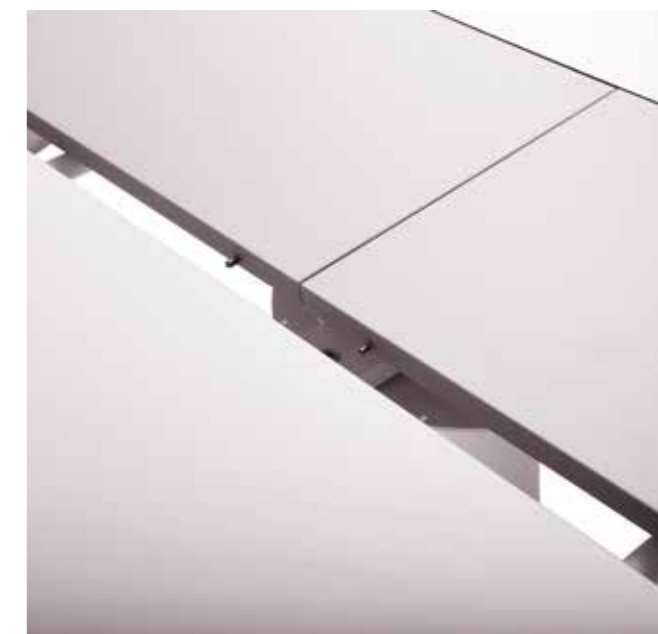

Todas las extensiones de las mesas excepto las de Laminado se presentan en madera lacada.
All table extensions except Laminate are featured in lacquered wood.