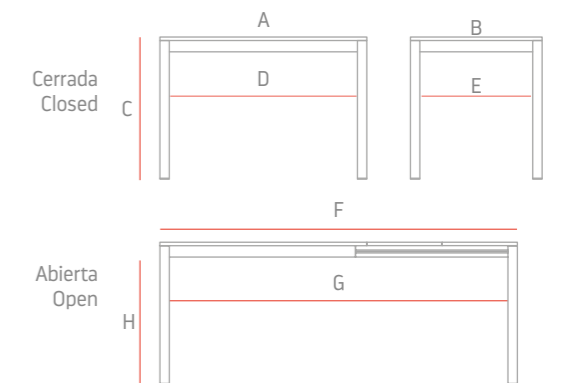

LT Laca / Lacquer  
MH Madera Haya / Beechwood  
FE Fenix  
LU-LD Laminados / Laminated

MH Haya / Beech wood  
ME Metal Epoxy

MH Haya / Beech wood

ES. Detalle del tablero en Laminado F204 Carrara con el canto biselado en madera natural contrachapada.

EN. Detail of the top in Laminate F204 Carrara with the bevelled edge in natural plywood.

**Información Técnica / Technical Information**

A x B	C	D	E	F	G	H			
100x60	75	89	49	135-170	124-159	67	2	4	8
110x70	75	99	59	150-190	139-179	67	2	6	10
120x80	75	109	69	160-200	149-189	67	2	6	10
120x90	75	109	79	160-200	149-189	67	2	6	10
140x90	75	129	79	180-220	169-209	67	2	6	10
160x90	75	149	79	200-240	189-229	67	2	8	12

- Numero de extensiones / Number of extensions
- Plazas mesa cerrada / Closed table seating capacity
- Plazas mesa abierta / Open table seating capacity
- Sección de pata 5x5 cm / Leg section: 5x5 cm
- Extensiones tipo libro / Butterfly leaf extensions
- Freno por fricción / Friction brake
- Nivelación extensible-encimera / Extension-worktop levelling