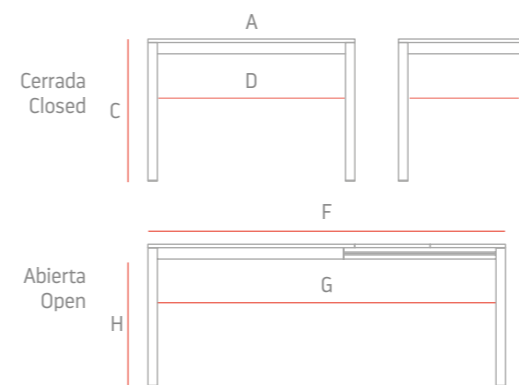

Información Técnica / Technical Information

A x B	C	D	E	F	G	H			
100x60	75	89	49	135-170	124-159	67	2	4	8
110x70	75	99	59	150-190	139-179	67	2	6	10
120x80	75	109	69	160-200	149-189	67	2	6	10
120x90	75	109	79	160-200	149-189	67	2	6	10
140x80	75	129	69	180-220	169-209	67	2	6	10
140x90	75	129	79	180-220	169-209	67	2	6	10
160x90	75	149	79	200-240	189-229	67	2	8	12
180x90	75	169	79	220-260	209-249	67	2	8	12

- **Numero de extensiones**
  Number of extensions
- **Plazas mesa cerrada**
  Closed table seating capacity
- **Plazas mesa abierta**
  Open table seating capacity
- **Sección de pata 5x5 cm**
  Leg section: 5x5 cm
- **Extensiones tipo libro**
  Butterfly leaf extensions
- **Freno por fricción**
  Friction brake
- **Nivelación extensible-encimera**
  Extension-worktop leveling