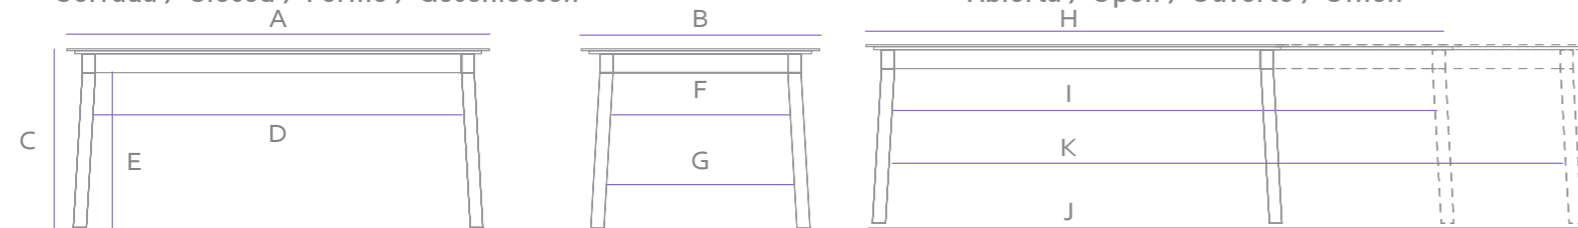

## ■ SISTEMA DE EXTENSIÓN | EXTENSION SYSTEM / SYSTÈME DE RALLONGE / AUSZIEHSYSTEM

**INFORMACION TECNICA | TECHNICAL INFORMATION**  
INFORMATIONS TECHNIQUES / TECHNISCHE INFORMATIONEN

**Nomad** Mesa / Table / Table / Tisch

1 Extensión / 1 Extension / 1 allonge / 1 Ausziehplatte  
Cerrada / Closed / Fermé / Geschlossen

A x B	C	D	E	F	G	H	I	🪑	🧑	🧑
140x90	76	118	65	66	73	210	188	1	6	8
160x90	76	138	65	66	73	230	208	1	6	10
180x90	76	158	65	66	73	250	228	1	8	10
200x100	76	178	65	76	83	270	248	1	8	12
250x100	76	228	65	76	83	320	298	1	10	14
300x100	76	278	65	76	83	-	-	-	12	-
125x125	76	103	65	101	108	195	173	1	8	10
250x125	76	228	65	101	108	320	298	1	12	16
140x140	76	118	65	116	123	210	188	1	8	10

2 Extensiones / 2 Extensions / 2 Extensions / 2 Ausziehplatte  
Cerrada / Closed / Fermé / Geschlossen

A x B	C	D	E	F	G	H	I	J	K	🪑	🧑	🧑
140x90	76	118	65	66	73	190	168	240	218	1	6	8
160x90	76	138	65	66	73	210	188	260	238	1	6	10
180x90	76	158	65	66	73	230	208	280	258	1	8	10
200x100	76	178	65	76	83	250	228	300	278	1	8	12
250x100	76	228	65	76	83	300	278	350	328	1	10	14
300x100	76	278	65	76	83	-	-	-	-	-	12	-
125x125	76	103	65	101	108	175	153	225	203	1	8	10
250x125	76	228	65	101	108	300	278	350	328	1	12	16
140x140	76	118	65	116	123	190	168	240	218	1	8	10