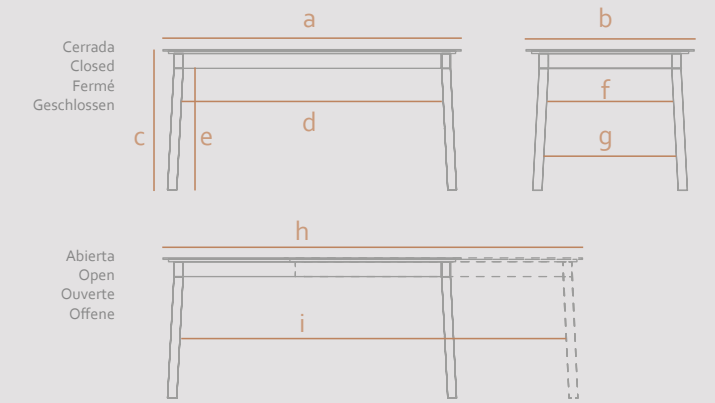

1 Extensión / 1 Extension / 1 allonge / 1 Ausziehplatte

axb	c	d	e	f	g	h	i	📏	👤	👥
140x90	76	118	65	66	73	210	188	1	6	8
160x90	76	138	65	66	73	230	208	1	6	10
180x90	76	158	65	66	73	250	228	1	8	10
200x100	76	178	65	76	83	270	248	1	8	12
220x100	76	198	65	76	83	290	268	1	10	12
250x100	76	228	65	76	83	320	298	1	10	14
300x100	76	278	65	76	83	-	-	-	12	-
125x125	76	103	65	101	108	195	173	1	8	10
250x125	76	228	65	101	108	320	298	1	12	16
140x140	76	118	65	116	123	210	188	1	8	10