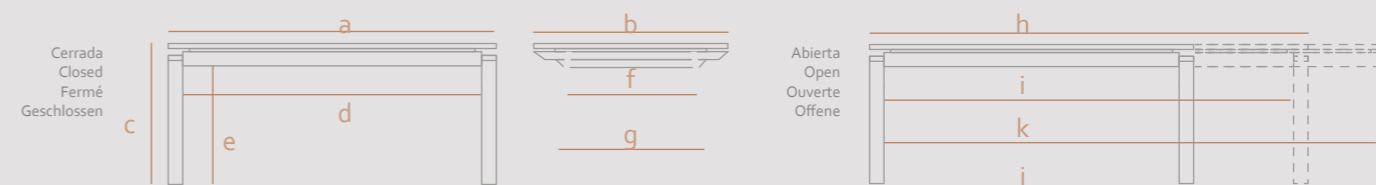

KYOTO

2 Extensiones 50cm / 2 Extensions 50cm / 2 Allonges 50cm / 2 Auszieplatte 50cm