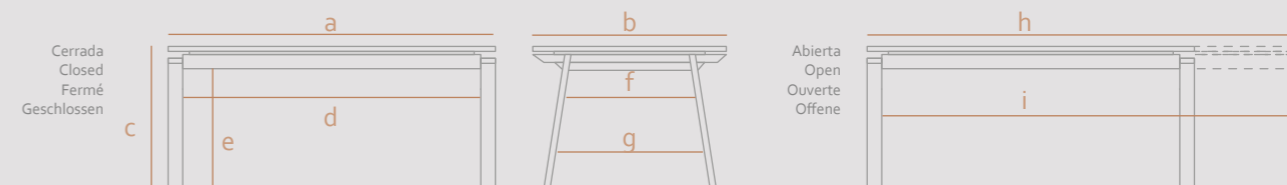

Kyoto 180x90 extensible
Top Dekton Kelya. Base ME14 Grafito

Kyoto Chair
Asiento MY252. Estructura ME14 Grafit

El sistema de apertura es por guías de aluminio
Opening system for aluminum rails

Las extensiones de la mesa son plegables y del mismo material que la encimera de la mesa.
The foldable extension leaves are made of the same material as the table top.

Existe la opción de pedir la mesa con 1 o 2 extensiones.
The table can be ordered with 1 or 2 extension leaves.

Detalle de la pieza lateral que une las dos patas dándole continuidad al diseño de la mesa
Detail of the side piece that joins the two legs giving continuity to the design of the table

La parte extensible tiene ruedas para facilitar el movimiento de apertura.
The extension leaves have runners on them to make it easier to pull them out.

■ KYOTO

1 Extensión 70 cm / 1 Extension 70cm / 1 Allonge 70cm / 1 Auszieplatte 70cm